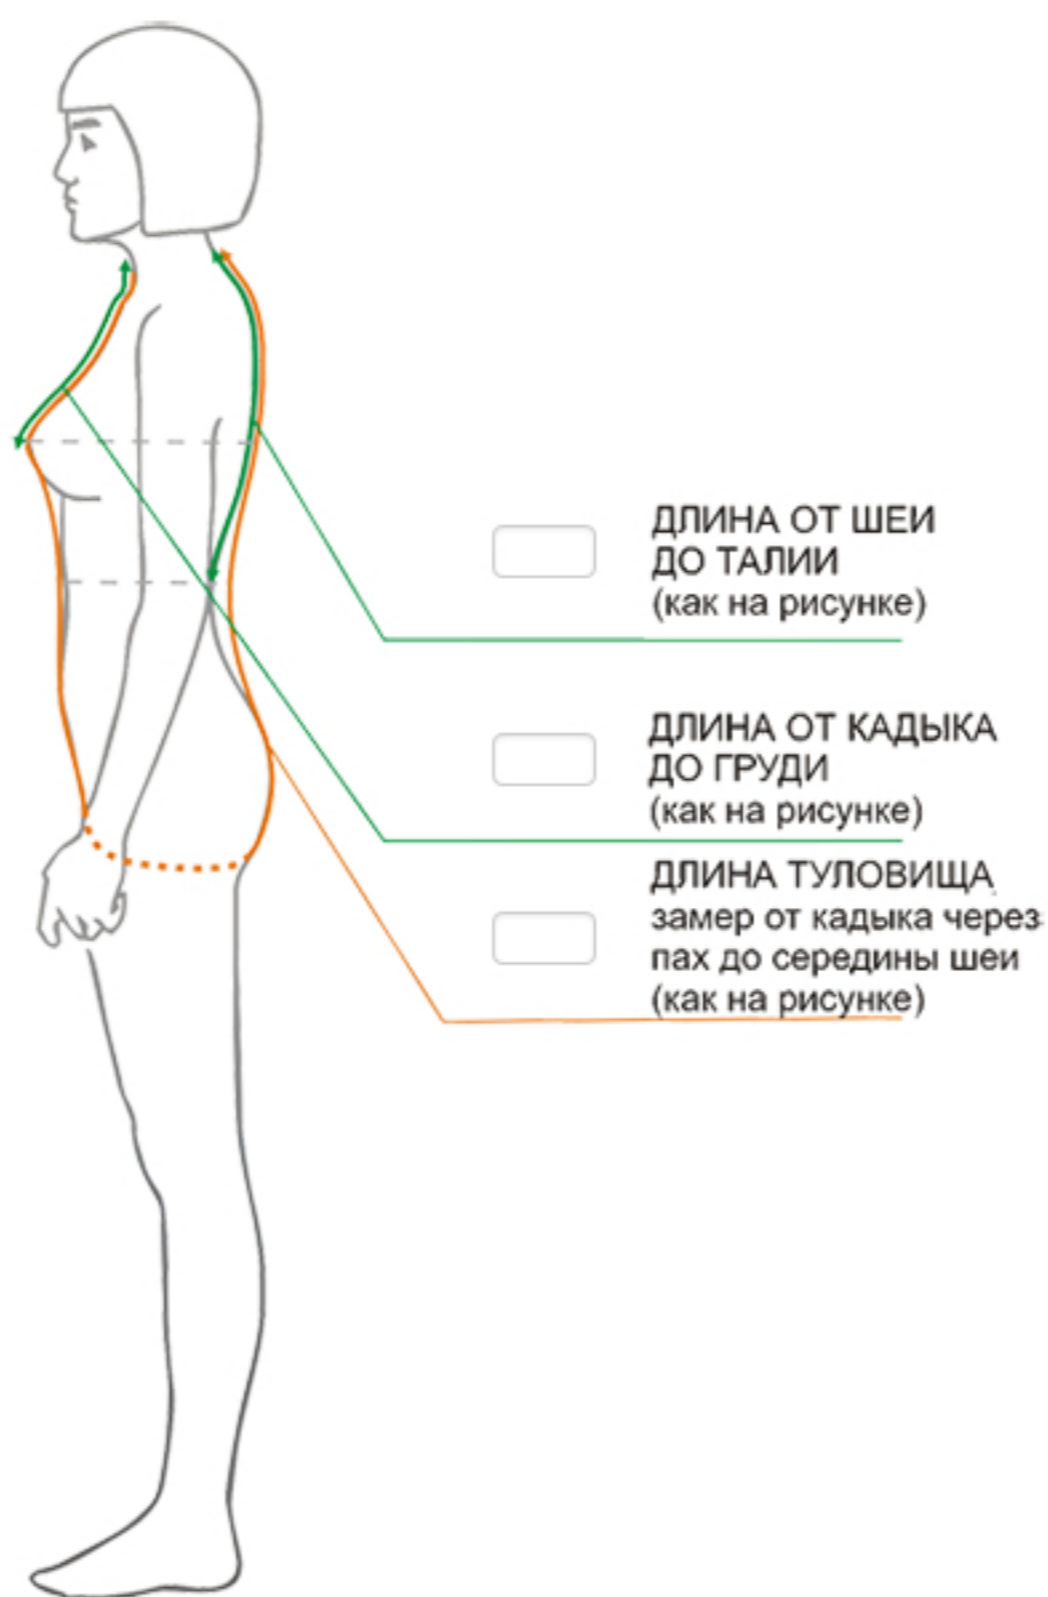

Warming Vest

Утеплитель Summer

Утеплитель CDS 40

Утеплитель BZ 200

Утеплитель BZ 400x

\* Все замеры надо производить в тонком нательном белье (все допуски на толщину поддевки делаются на фабрике производителя).

\*\* Размеры указываются в сантиметрах, вес в килограммах.

По любым вопросам звоните: +7(495) 923-46-62