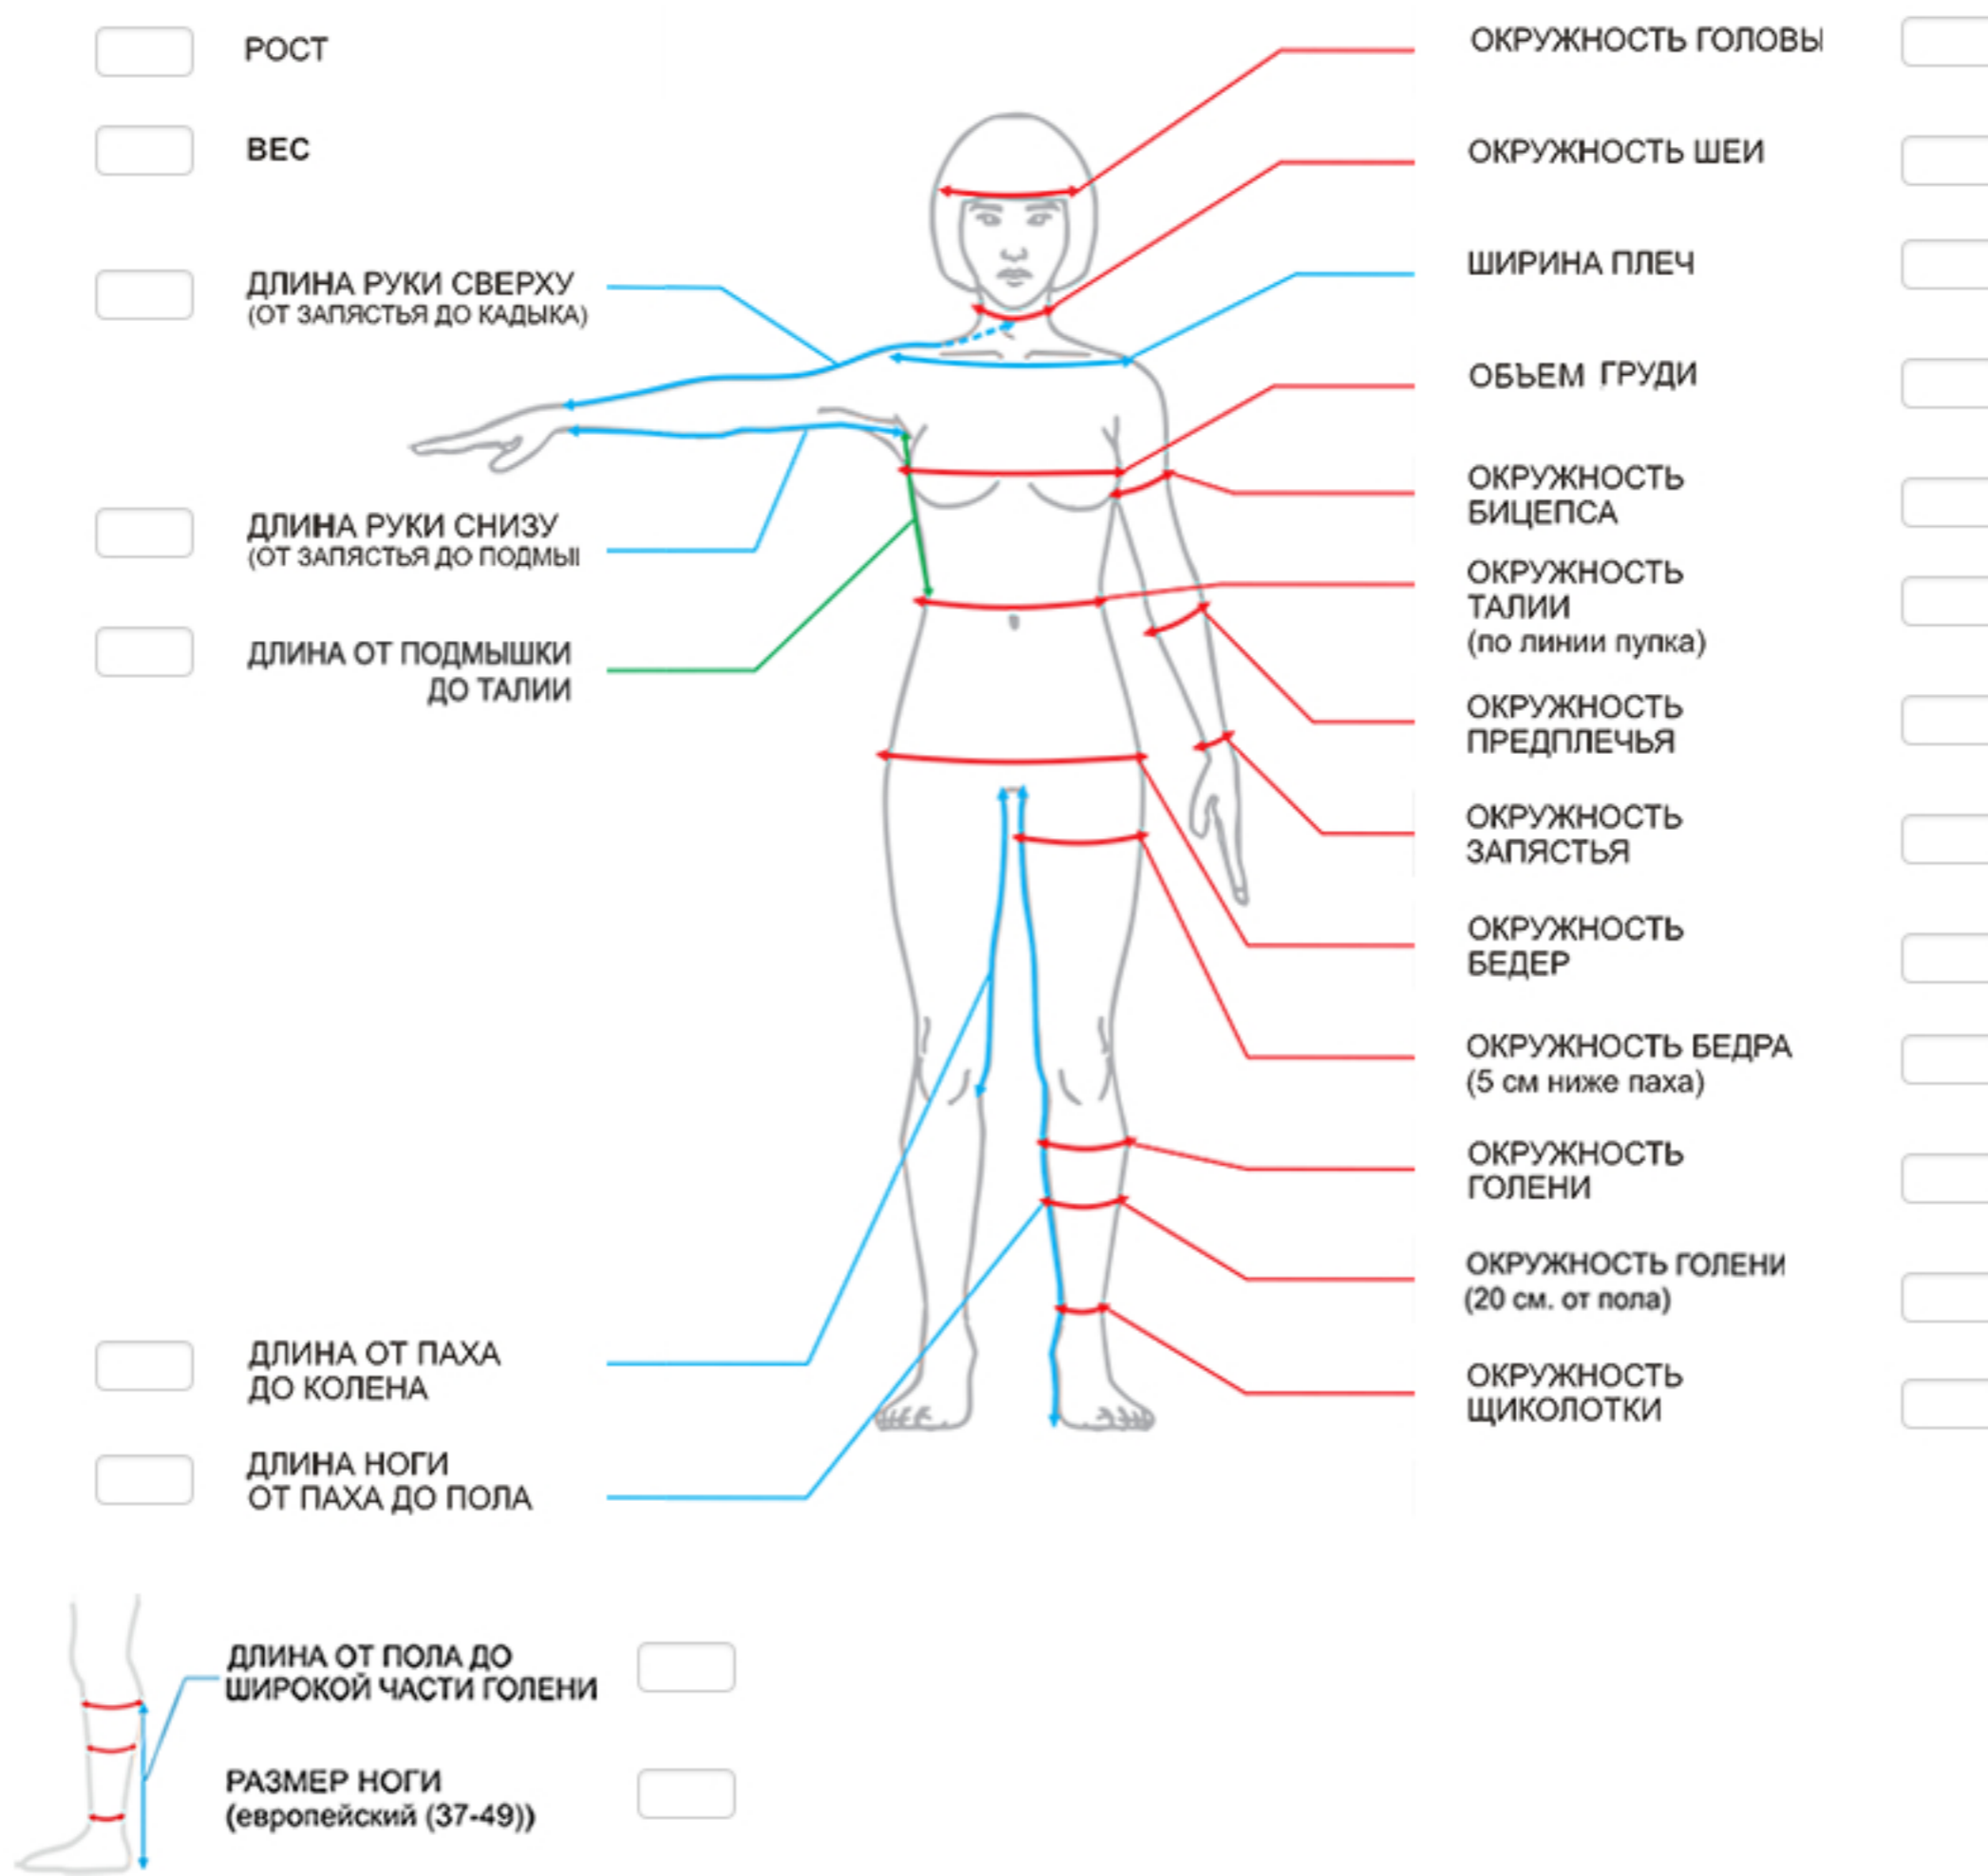

Warming Vest

Утеплитель Summer

Утеплитель CDS 40

Утеплитель BZ 200

Утеплитель BZ 400x

\* Все замеры надо производить в тонком нательном белье (все допуски на толщину поддевки делаются на фабрике производителя).

\*\* Размеры указываются в сантиметрах, вес в килограммах.

По любым вопросам звоните: +7(495) 923-46-62